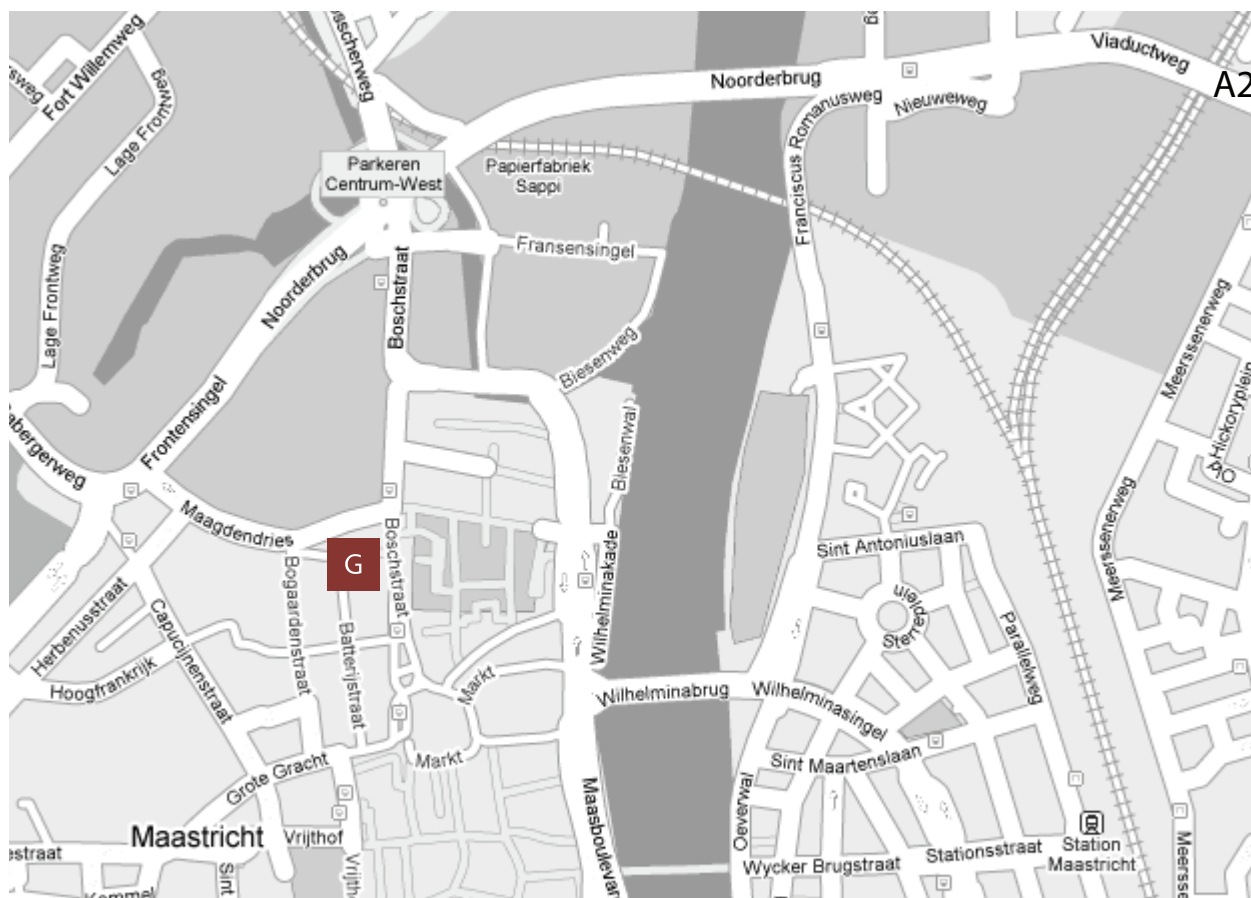

## ROUTEBSCHRIJVING HUUB HANNEN GALERIE

**AANBEVOLEN ROUTE VANUIT HEERLEN-AKEN (A79) / EINDHOVEN (A2/E25)**

Komende vanaf de snelweg gaat u bij het eerste verkeerslicht naar rechts, richting Centrum. U bevindt zich nu op de Viaductweg en rijdt rechtdoor richting Noorderbrug. Op de Noorderbrug voortdurend rechts aanhouden om de afslag Centrum/P-Route West niet te missen. Vanaf deze afslag Centrum/P-Route West blijven volgen alsmede de aanduiding Mosae Forum = Parkeergarage Markt. De Maasboulevard volgend passeert u de historische binnenhaven 't Bassin (aan uw rechterzijde) waarna u aankomt bij de stoplichten vlak voor de inrit naar de tunnel voor doorgaand verkeer. Sorteert hier scherp naar rechts en vervolg uw route richting Markt via de van Hasseltkade en Kleine Gracht. Op de Markt aangekomen gaat u, rechts aanhoudend, de Boschstraat in. galerie Huub Hannen bevindt zich nu na ca. 300 meter aan de linkerzijde op nr. 50.

**AANBEVOLEN ROUTE VANUIT VANUIT LUIK (A2/E25)**

Komende vanaf de snelweg neemt u (vlak voor de Kennedybrug) de afslag Ring Zuid/Centrum 11-21/N278. Neem op 3/4 van de Kennedybrug de afslag naar rechts en blijf de richting Centrum P-West volgen. Via de Maasboulevard rijdt u vervolgens de tunnel in met aan het eind 2 stoplichten. Sla hier naar links af en rijt middels een scherpe U-bocht de van Hasseltkade op. Via de van Hasseltkade rijdt u naar de Kleine Gracht en vervolgens de Markt. Op de Markt aangekomen gaat u, rechts aanhoudend, de Boschstraat in. galerie Huub Hannen bevindt zich nu na ca. 300 meter aan de linkerzijde op nr. 50. twee parkeergarages 'Q-Park Bassin' of 'Q-Park Mosae Forum'.

**PARKEREN**

U kunt parkeren in een van de twee overdekte parkeergarages op 4 loopminuten verwijderd van de galerie: Q-Park 'Mosae Forum' achter het Stadhuis op de Markt en Q-Park Bassin aan de van Hasseltkade, of op de hoek van de Frontensingel en de Cabergerweg. Via de Maagdendries bent u binnen enkele minuten bij de Galerie.